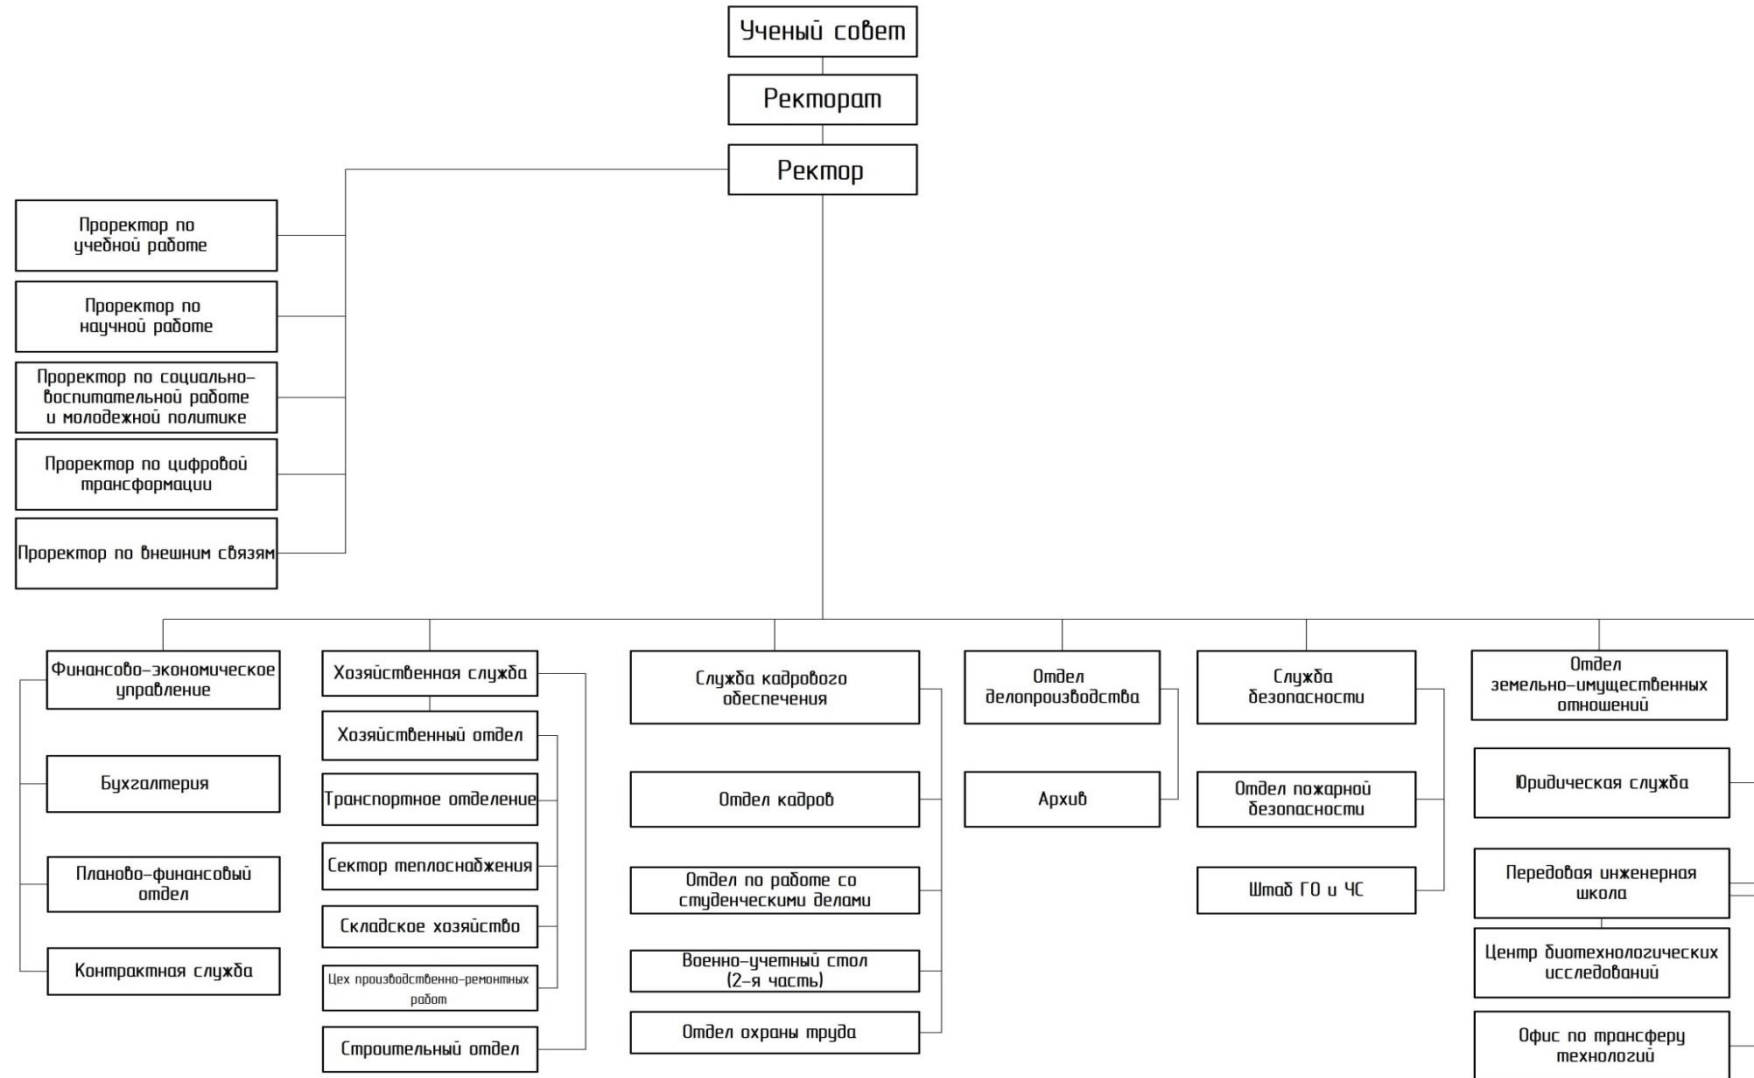

Структура подчинения ректору

Структура подчинения проректору по учебной работе

Проректор по учебной работе

Структура подчинения проректору по научной работе

Структура подчинения проректору по социально-воспитательной работе и молодежной политике

Структура подчинения проректору по цифровой трансформации

Проректор по цифровой трансформации

Структура подчинения проректору по внешним связям