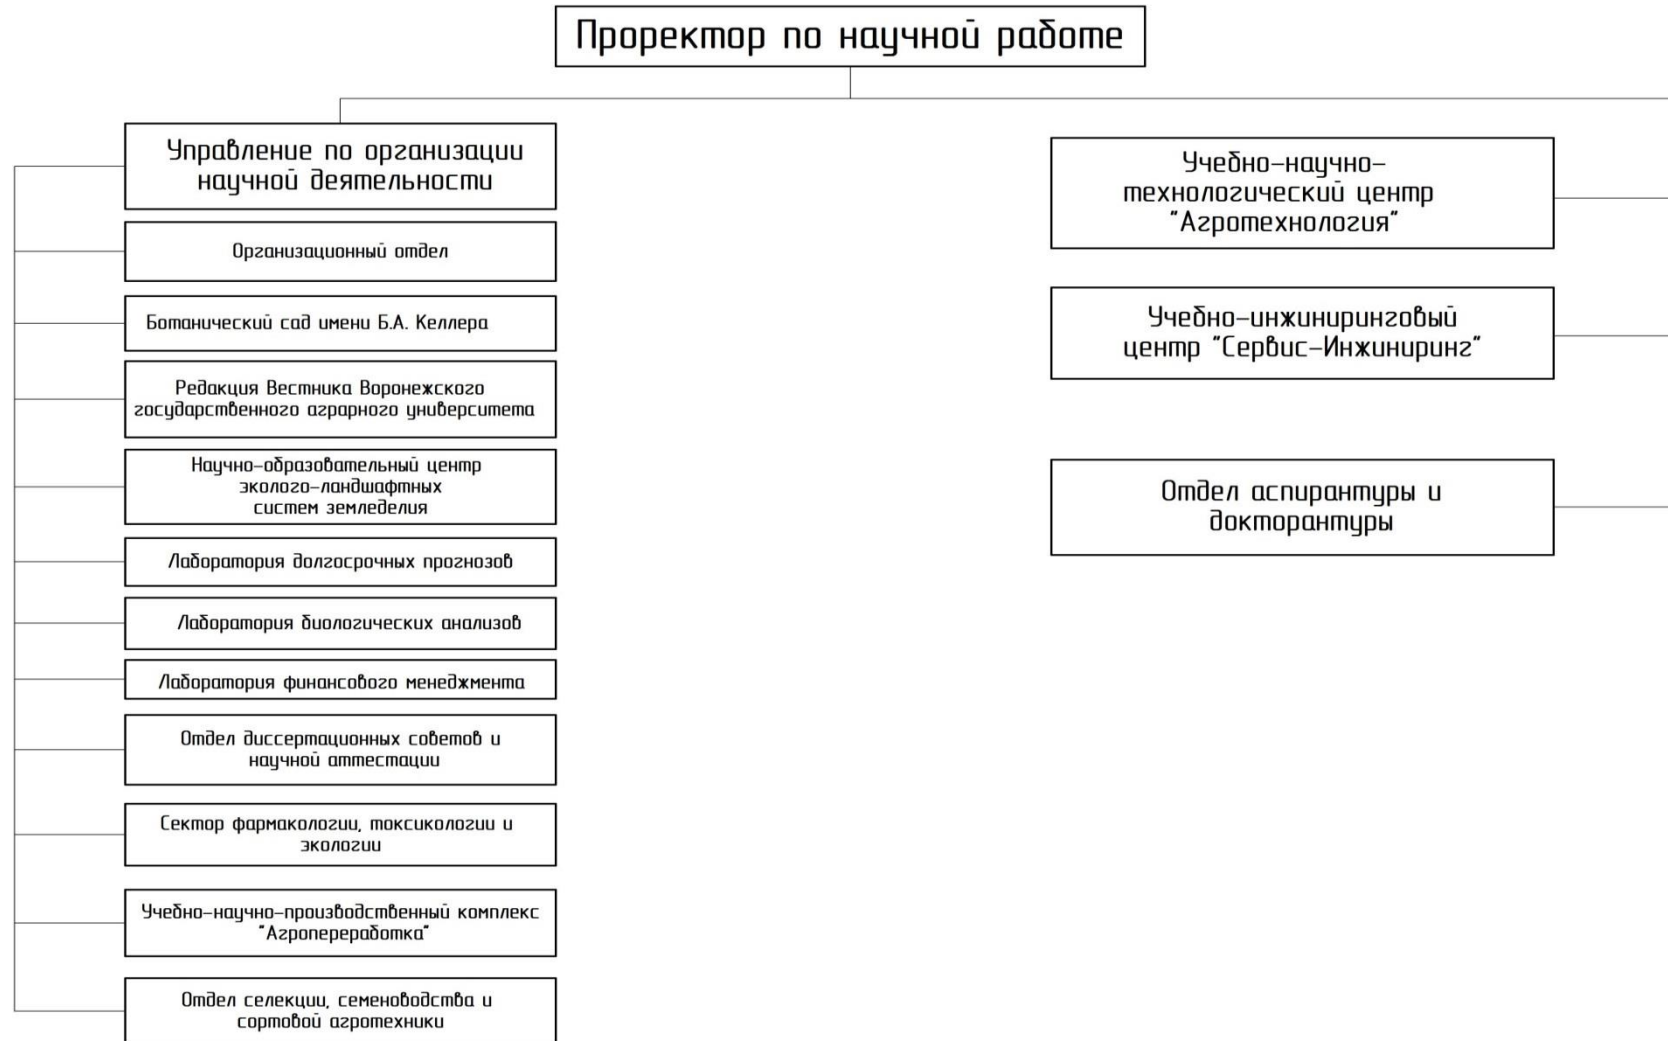

Структура подчинения ректору

Структура подчинения проректору по учебной работе

Проректор по учебной работе

Структура подчинения проректору по научной работе

Структура подчинения проректору по социально-воспитательной работе и молодежной политике