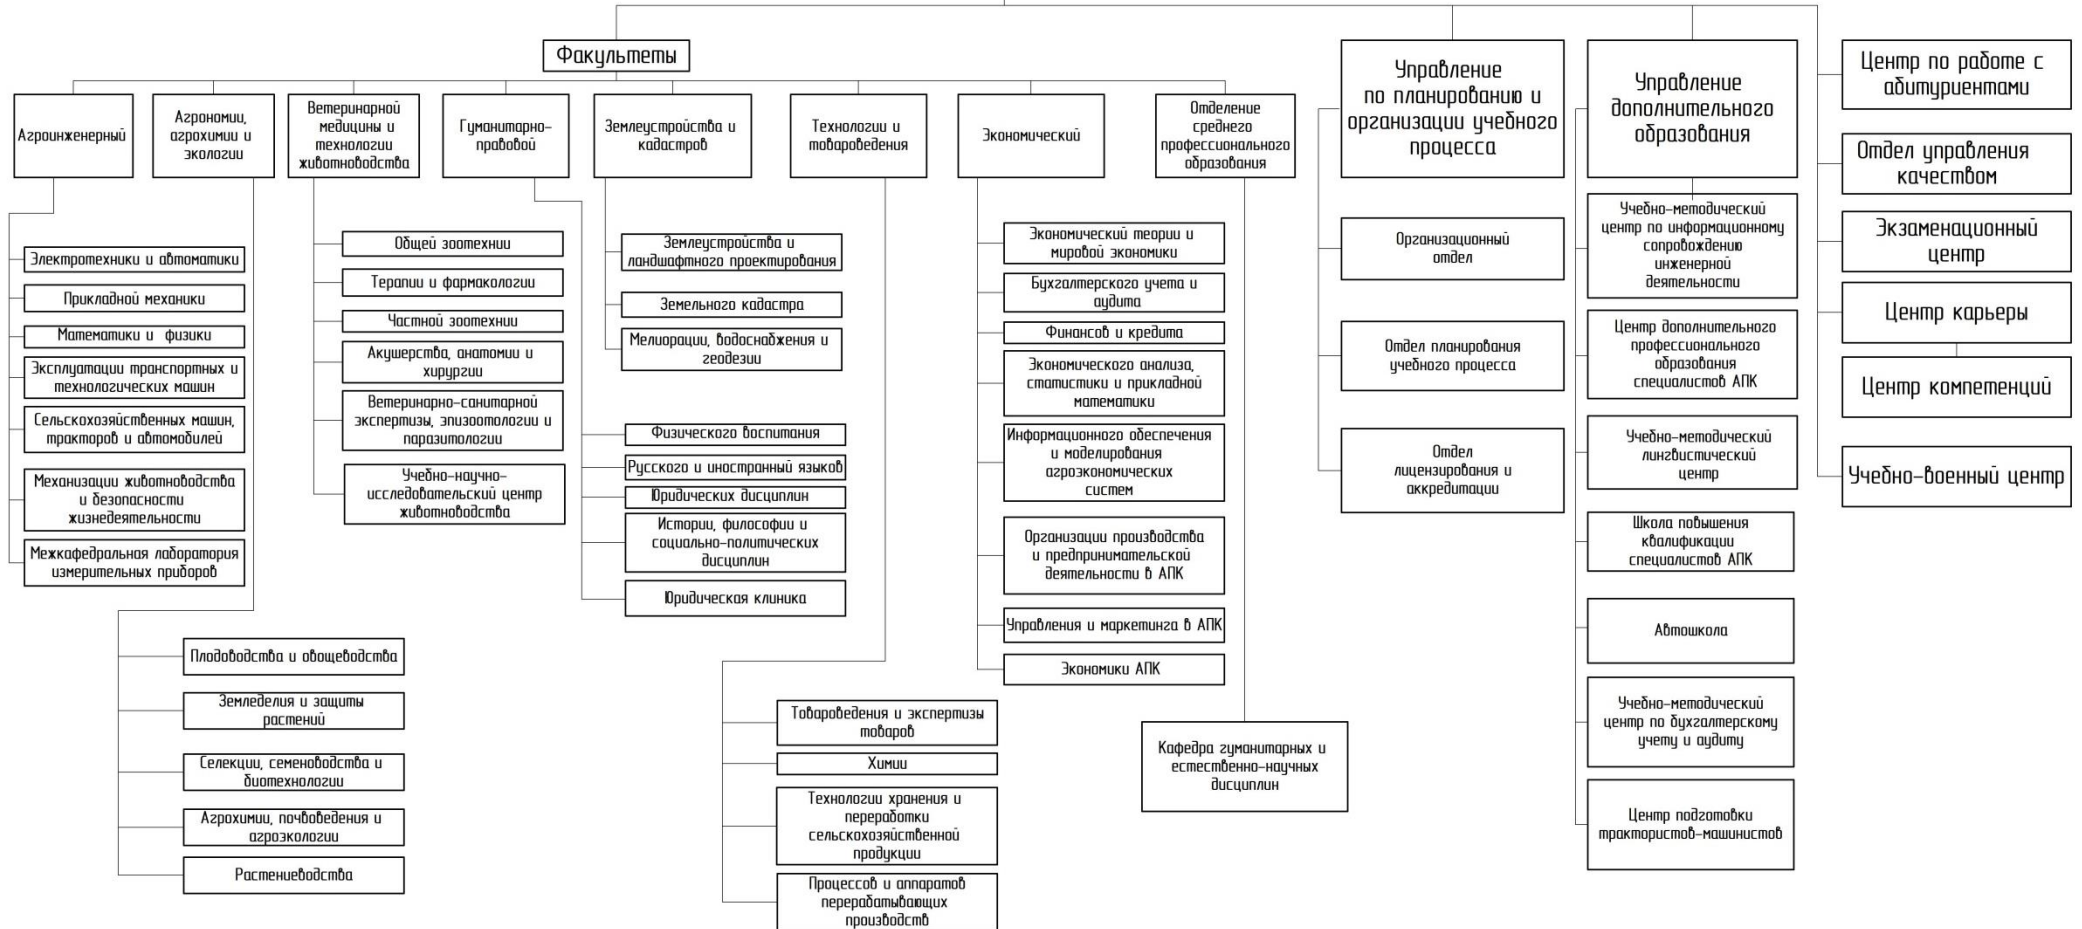

Структура подчинения ректору

Структура подчинения проректору по учебной работе

Проректор по учебной работе

Структура подчинения проректору по научной работе

Структура подчинения проректору по социально-воспитательной работе и молодежной политике

Структура подчинения проректору по цифровой трансформации

Проректор по цифровой трансформации

Структура подчинения проректору по внешним связям